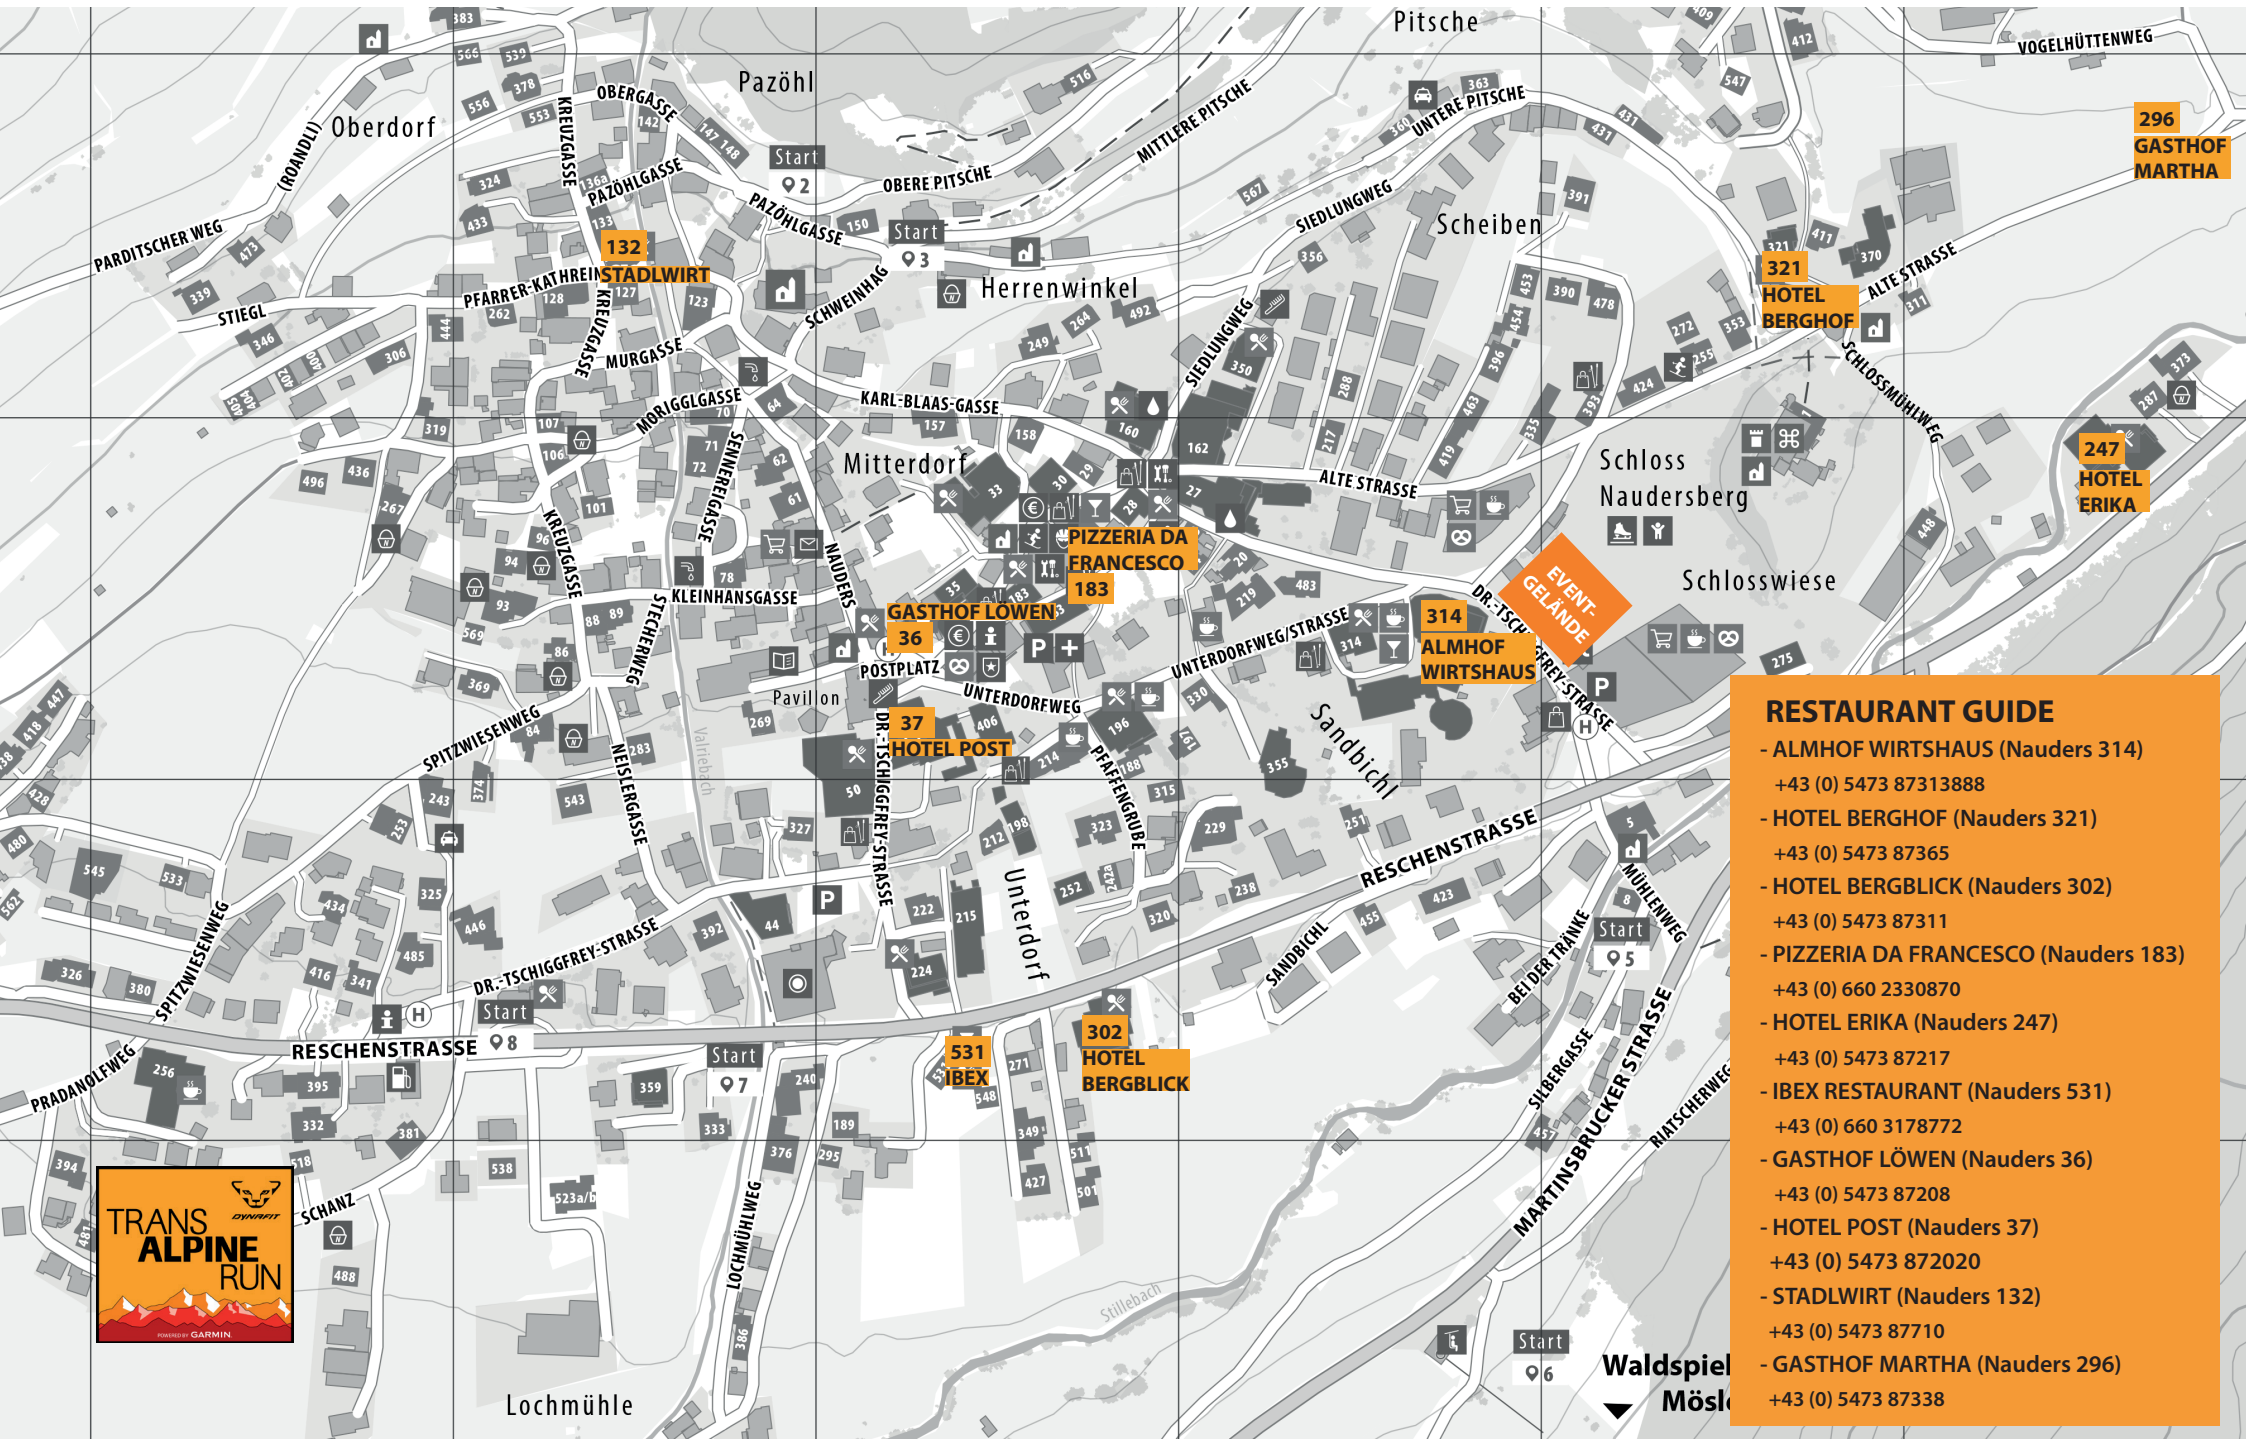

! Der Gutschein hat pro Teilnehmer **einen Wert von € 12,00**

! Der Gutschein kann zu den **jeweiligen Öffnungszeiten** der unten genannten Restaurants eingelöst werden:

- **Hotel Post Nauders** (Nauders 37)
- **Hotel Bergblick** (Nauders 302)
- **Hotel Berghof** (Nauders 321)
- **Hotel Erika** (Nauders 247)
- **Almhof Wirtshaus** (Nauders 314)
- **Restaurant Stadlwirt** (Nauders 531)
- **Gasthof Löwen** (Nauders 36)
- **IBEX Restaurant** (Nauders 531)
- **Gasthof Martha** (Nauders 296)
- **Restaurant Francesco** (Nauders 183)

ÜBERSICHTSKARTE RESTAURANTS

RESTAURANT GUIDE

- ALMHOF WIRTSHAUS (Nauders 314)
+43 (0) 5473 87313888
- HOTEL BERGHOF (Nauders 321)
+43 (0) 5473 87365
- HOTEL BERGBLICK (Nauders 302)
+43 (0) 5473 87311
- PIZZERIA DA FRANCESCO (Nauders 183)
+43 (0) 660 2330870
- HOTEL ERIKA (Nauders 247)
+43 (0) 5473 87217
- IBEX RESTAURANT (Nauders 531)
+43 (0) 660 3178772
- GASTHOF LÖWEN (Nauders 36)
+43 (0) 5473 87208
- HOTEL POST (Nauders 37)
+43 (0) 5473 872020
- STADLWIRT (Nauders 132)
+43 (0) 5473 87710
- GASTHOF MARTHA (Nauders 296)
+43 (0) 5473 87338