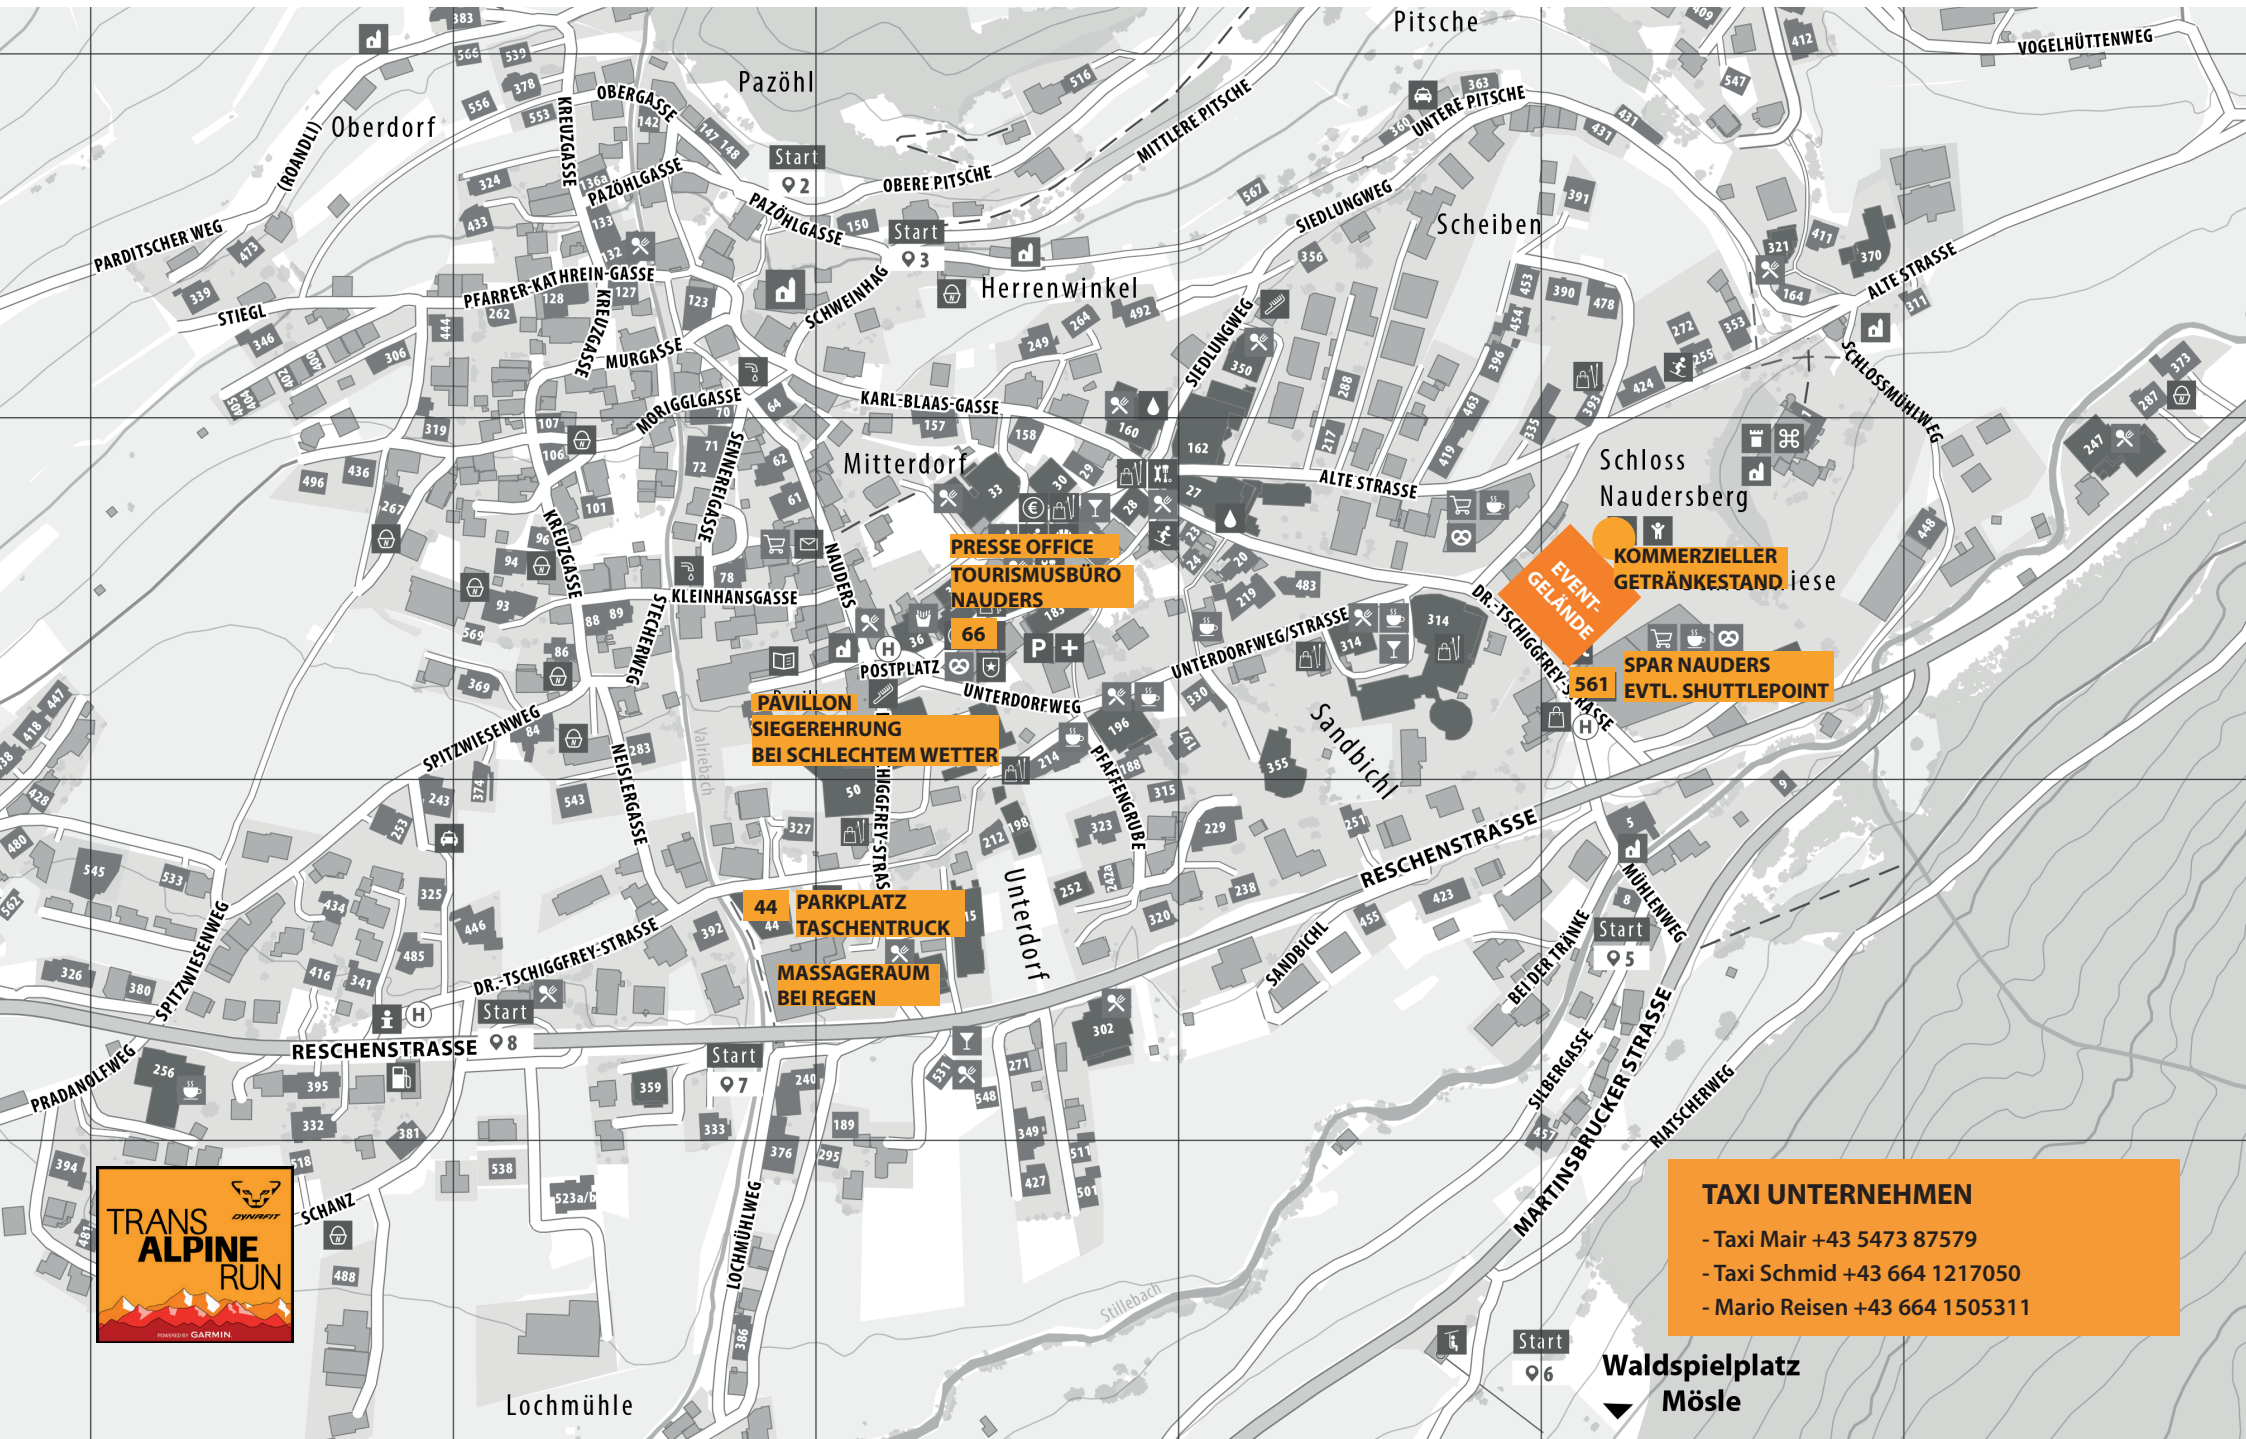

ÜBERSICHTSKARTE TAR NAUDERS

**PRESSE OFFICE
TOURISMUSBÜRO
NAUDERS**
66

**PÄVILLON
SIEGEREHRUNG
BEI SCHLECHTEM WETTER**
50

**44 PARKPLATZ
TASCHENTRUCK**
44

**MASSAGERAUM
BEI REGEN**
30

**EVENT-
GELÄNDE**

**KOMMERZIELLER
GETRÄNKESTAND**
iese

**SPAR NAUDERS
EVTL. SHUTTLEPOINT**
561

TAXI UNTERNEHMEN
- Taxi Mair +43 5473 87579
- Taxi Schmid +43 664 1217050
- Mario Reisen +43 664 1505311

**Waldspielplatz
Mösl**

INFORMATION RESTAURANTGUTSCHEINE

Dieser Gutschein muss in den teilnehmenden Restaurants **ABGEGEBEN** werden.

Jeder Transalpine Teilnehmer hat mit dieser Gutscheinkarte die Möglichkeit in ausgewählten Restaurants einen Wertgutschein auf die Gesamtkonsumation einzulösen. **WICHTIG: Der Teilnehmer muss vor Bestellung den Kellner darauf hinweisen, dass ein Gutschein eingelöst wird!**

! Der Gutschein hat pro Teilnehmer **einen Wert von € 12,00**

! Der Gutschein kann zu den **jeweiligen Öffnungszeiten** der unten genannten Restaurants eingelöst werden:

- **Hotel Post Nauders** (Nauders 37)
- **Hotel Bergblick** (Nauders 302)
- **Hotel Berghof** (Nauders 321)
- **Hotel Erika** (Nauders 247)
- **Almhof Wirtshaus** (Nauders 314)
- **Restaurant Stadlwirt** (Nauders 531)
- **Gasthof Löwen** (Nauders 36)
- **IBEX Restaurant** (Nauders 531)
- **Gasthof Martha** (Nauders 296)
- **Restaurant Francesco** (Nauders 183)