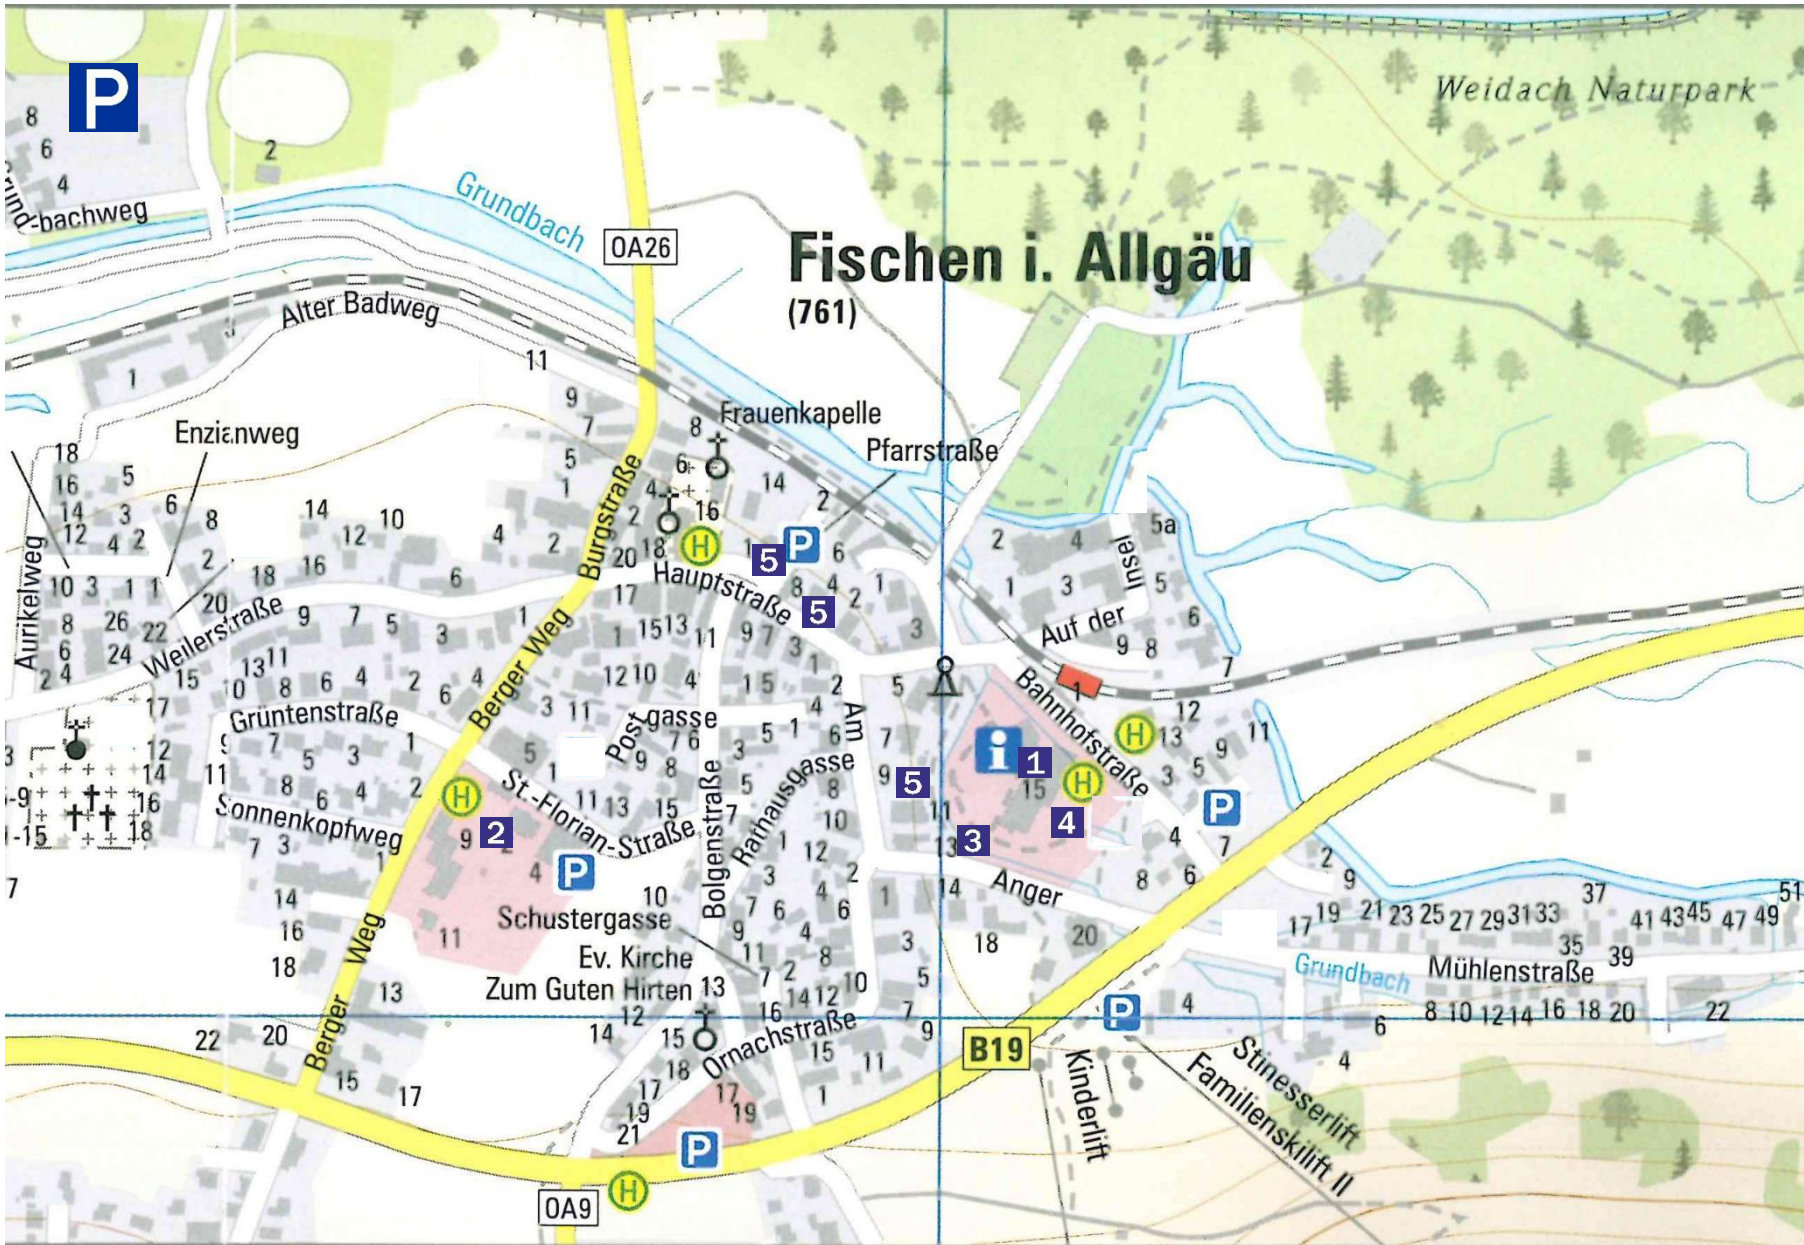

1 Kurhaus Fiskina

- Accreditation
- Race Office
- Pasta-Party
- Briefing
- Touristinformation
- Breakfast only for Transalpine-Run Camp

2 Transalpine-Run Camp

3 Starting Area

4 Expo Area

5 Bank – Cashpoint

P Long Term Parking
in Grundbachweg

for telephone numbers of taxis and camping-sites please turn over ➡

Telephone numbers of taxis:

Taxi Grajewski, Fischen:	+49 8326 36130
Taxi Frommknecht, Obermaiselstein:	+49 8326 8116 oder +49 160 33052501
Taxi Sonthofen	+49 8321 4040
Taxi Oberstdorf	+49 8322 98210

Camping-Sites next to Fischen

- rubi-camp** Rubinger Straße 34, D-87561 Oberstdorf, +49 8322 959 202 (ca. 10 km)
- Campingplatz Oberstdorf**, Rubinger Straße 16, D-87561 Oberstdorf, +49 8322 6525 (ca. 10 km)
- Camping Jochum**, Walsenstraße 10, A-6991 Riezlern, +43 5517 57 92 (ca. 16km)
- Camping Vorderboden**, Vorderboden 1, A-6993 Mittelberg, +43 5517 6138 (ca. 18 km)
- Alpencamping Haller**, Köpfleweg 10a, A-6991 Riezlern, +43 5517 5343 (ca. 16 km)
- Campingplatz an der Iller**, Sinwagstraße 2, D-87527 Sonthofen, +49 8321 2350 (ca. 10 km)
- Alpsee Camping GmbH & Co KG**, Seestraße 25, D-87509 Immenstadt im Allgäu, +49 8323 7726 (ca.18 km)