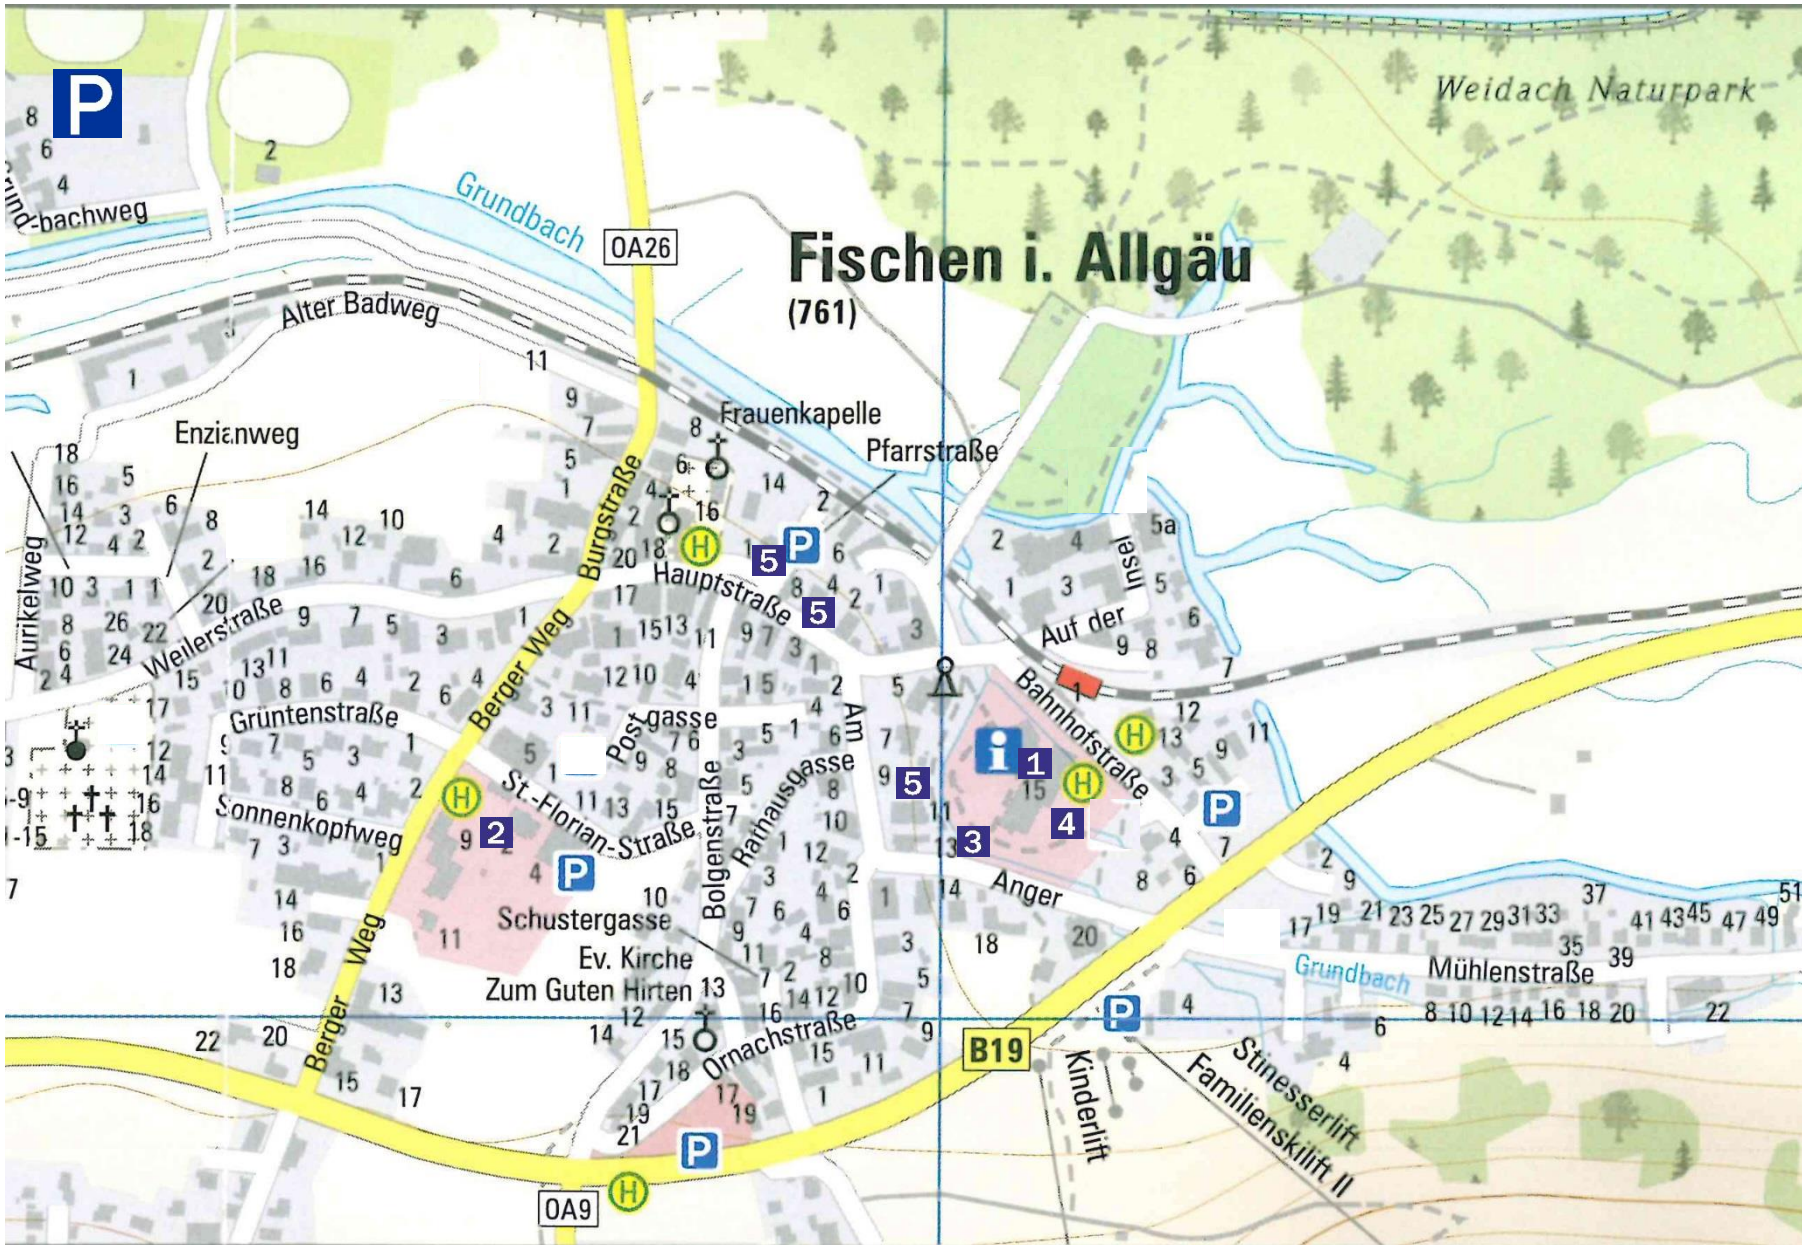

**1 Kurhaus Fiskina**

- Akkreditierung/
- Rennbüro
- Pasta-Party
- Briefing
- Gästeinformation
- Frühstück für Camp-Übernachtung

2 Transalpine-Run Camp**3 Startgelände****4 Expo Area****5 Bank – Geldautomat****P Langzeitparker**
Sportplatz im Grundbachweg

TAXI-Nummern und Camping-Plätze bitte wenden →

TAXI-NUMMERN:

Taxi Grajewski, Fischen:	+49 8326 36130
Taxi Frommknecht, Obermaiselstein:	+49 8326 8116 oder +49 160 33052501
Taxi Sonthofen	+49 8321 4040
Taxi Oberstdorf	+49 8322 98210

Camping-Plätze im Umkreis von ca. 20 km

- rubi-camp** Rubinger Straße 34, D-87561 Oberstdorf, +49 8322 959 202 (ca. 10 km)
- Campingplatz Oberstdorf**, Rubinger Straße 16, D-87561 Oberstdorf, +49 8322 6525 (ca. 10 km)
- Camping Jochum**, Walsenstraße 10, A-6991 Riezlern, +43 5517 57 92 (ca. 16km)
- Camping Vorderboden**, Vorderboden 1, A-6993 Mittelberg, +43 5517 6138 (ca. 18 km)
- Alpencamping Haller**, Köpfleweg 10a, A-6991 Riezlern, +43 5517 5343 (ca. 16 km)
- Campingplatz an der Iller**, Sinwagstraße 2, D-87527 Sonthofen, +49 8321 2350 (ca. 10 km)
- Alpsee Camping GmbH & Co KG**, Seestraße 25, D-87509 Immenstadt im Allgäu, +49 8323 7726 (ca.18 km)